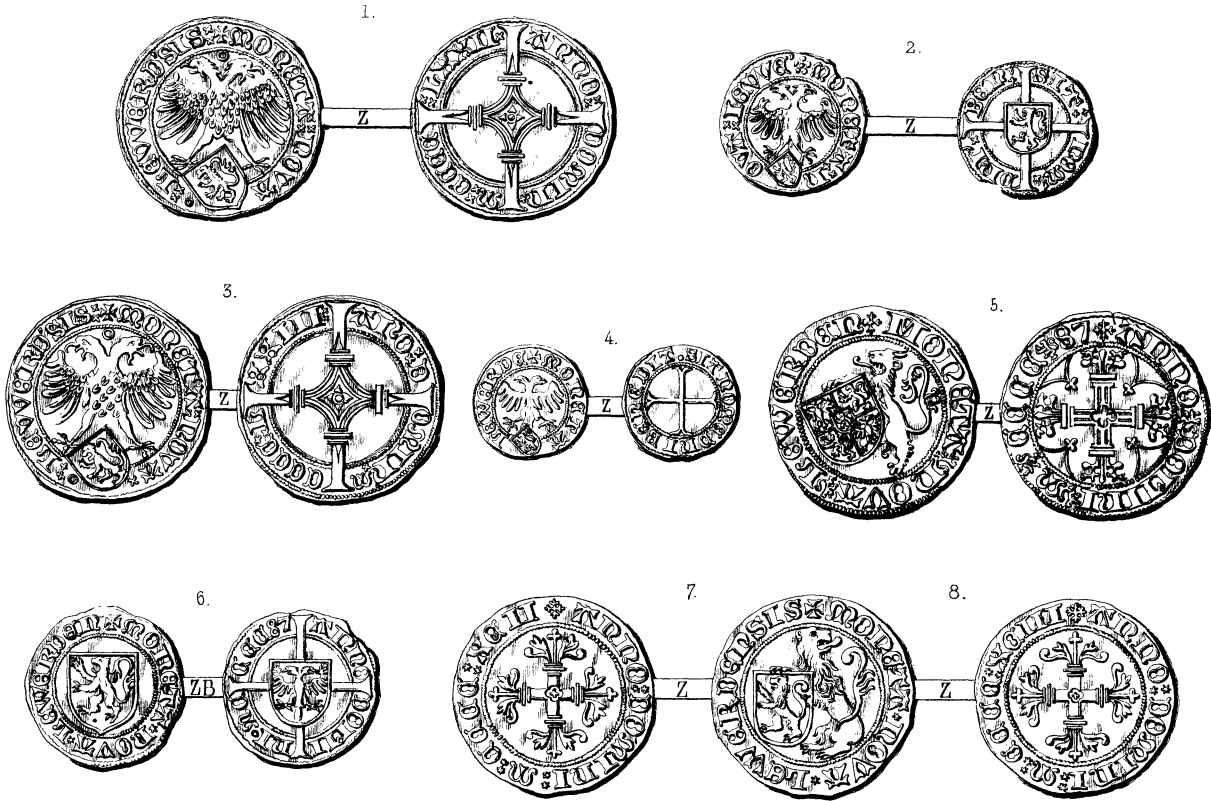

MUNTEN VAN LEEUWARDEN, SNEEK EN WORKUM.

*Friesland, Groningen en Drenthe.*

V

LEEWARDEN

SNEEK

WORKUM

*v. d. Wyck, del.*

*J. Honberg, lith. Leiden.*